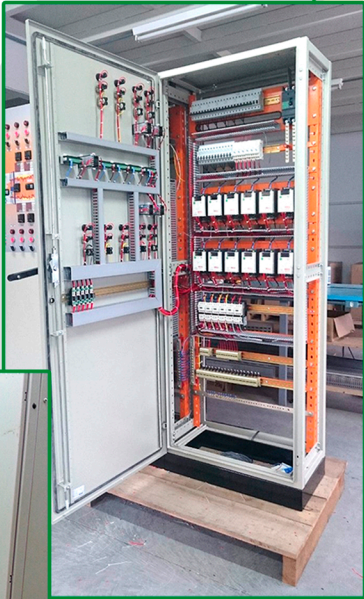

SOLUÇÕES ELÉTRICAS

PAINÉIS DE COMANDO E PROTEÇÃO

COMPONENTES MARCAS CONSAGRADAS

CONTADORES SUPER RESISTENTES À TENSÃO

BOTONEIRAS E SINALIZADORES PERSONALIZADOS

BARRAMENTO EM COBRE DE ALTA CONDUTIBILIDADE

PROJETOS ELÉTRICOS

SISTEMA DE PARTIDA ESTRELA
TRIÂNGULO / COMPENSADORA

PAINEL SINÓTICO COM
FLUXOGRAMA

BANCOS DE CAPACITORES
FATOR DE CORREÇÃO

INSTALAÇÃO DE FORÇA

SPDA - PARA RAIOS

ILUMINAÇÃO DE UNIDADE ARMAZENADORA