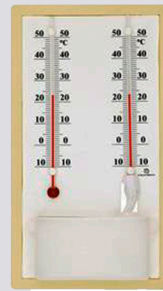

INSTRUMENTOS E ACESSÓRIOS

Medidor PH do slo

Termo-higroanemômetro / Anemômetro

Termômetro c/ haste

Condutivimetro / refratômetro

Termosonda

Pluviômetro

Piscômetro

Medidor PH da água

Termohigrômetro

Luminaria redonda c/ lupa

Medidor de umidade p/ madeira

Luminaria reta

Peneiras p/ classificação

Engraxadeira pneumática

Assento universal