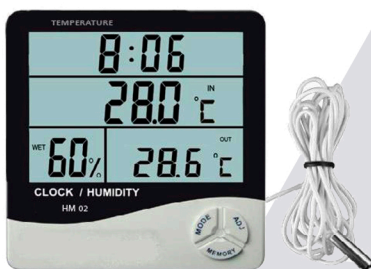

INSTRUMENTOS E ACESSÓRIOS

Medidor PH do slo

Termo-higroanemômetro / Anemômetro

Termômetro c/ haste

Condutivimetro / refratômetro

Termosonda

Pluviômetro

Piscômetro

Medidor PH da água

Termohigrômetro

Luminaria redonda c/ lupa

Medidor de umidade p/ madeira

Luminaria reta

Peneiras p/ classificação

Engraxadeira pneumática

Assento universal