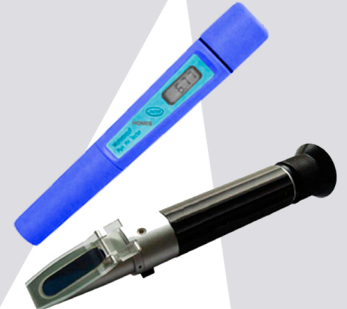

INSTRUMENTOS E ACESSÓRIOS

Medidor PH do slo

Termo-higroanemômetro / Anemômetro

Termômetro c/ haste

Condutivimetro / refratômetro

Termosonda

Pluviômetro

Piscômetro

Medidor PH da água

Termohigrômetro

Luminaria redonda c/ lupa

Medidor de umidade p/ madeira

Luminaria reta

Peneiras p/ classificação

Engraxadeira pneumática

Assento universal

Lupa c/ led e pinça